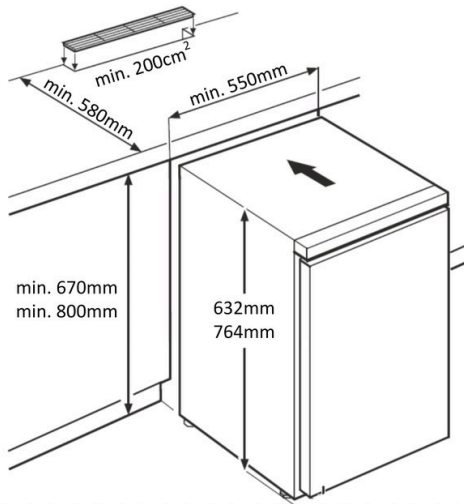

**Innenmasse Kühlteil** mm Höhe: 536, Breite: 444, Tiefe: 440

**Beschreibung**

<b>Anwendung</b>	Mediline
<b>Stand/Einbau</b>	Standgerät
<b>Farbe</b>	Weiss
<b>Material Ablageflächen Kühlen</b>	Roste kunststoffbeschichtet
<b>Material Tür/Deckel</b>	Stahl
<b>Steuerung</b>	elektronische Steuerung
<b>Display</b>	digital
<b>Kühlsystem</b>	dynamisch
<b>Umluft</b>	Ja
<b>Abtauverfahren Kühlen</b>	automatisch
<b>Kältemittel</b>	R600a
<b>Türtyp</b>	Volltür
<b>Türanschlag</b>	Rechts nicht wechselbar
<b>Verstellbare Ablageflächen</b>	2
<b>Durchführung Sonde</b>	Ja, 25 mm
<b>Schloss</b>	Ja, mechanisch

**Medikamenten-Kühlschrank DIN 13277, 76 cm – CoolMed 7654**

<b>Türe Selbst-schliessend</b>	Nein
<b>Türgriff</b>	Vertikale Griffmulden
<b>Störung Warnsignal</b>	optisch und akustisch
<b>Beleuchtung</b>	Ja; LED-Deckenbeleuchtung

**Zubehör**

<b>CR SENSOR</b>	Temperatursensor (inkl. 1 Temperatursonde und Zertifikat)	280.–
------------------	---	-------

wenn Nische <570mm breit, steht das Gerät 50mm heraus	si la niche a une largeur <570mm, l'appareil dépasse de 50mm	se la nicchia è larga <570 mm, l'unità sporge di 50 mm
---	--	--

wenn Nische <570mm breit, steht das Gerät 50mm heraus	si la niche a une largeur <570mm, l'appareil dépasse de 50mm	se la nicchia è larga <570 mm, l'unità sporge di 50 mm
---	--	--