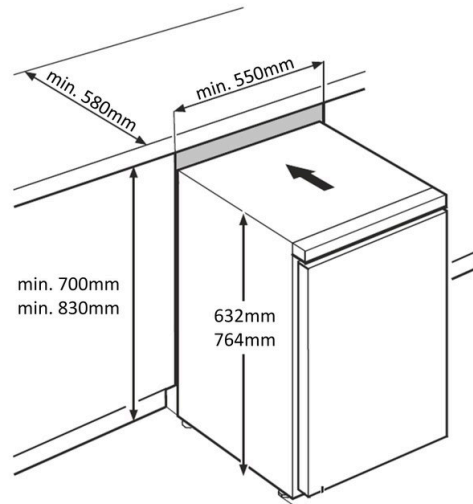

**Innenmasse Kühlteil** mm Höhe: 536, Breite: 444, Tiefe: 440

**Beschreibung**

<b>Anwendung</b>	Mediline
<b>Stand/Einbau</b>	Standgerät
<b>Farbe</b>	Weiss
<b>Material Ablageflächen Kühlen</b>	Roste kunststoffbeschichtet
<b>Material Tür/Deckel</b>	Stahl
<b>Steuerung</b>	elektronische Steuerung
<b>Display</b>	digital
<b>Kühlsystem</b>	dynamisch
<b>Umluft</b>	Ja
<b>Abtauverfahren Kühlen</b>	automatisch
<b>Kältemittel</b>	R600a
<b>Türtyp</b>	Volltür
<b>Türanschlag</b>	Rechts nicht wechselbar
<b>Verstellbare Ablageflächen</b>	2
<b>Durchführung Sonde</b>	Ja, 25 mm
<b>Schloss</b>	Ja, mechanisch

**Medikamenten-Kühlschrank DIN 13277, 76 cm – CoolMed 7654**

<b>Türe Selbst-schliessend</b>	Nein
<b>Türgriff</b>	Vertikale Griffmulden
<b>Störung Warnsignal</b>	optisch und akustisch
<b>Beleuchtung</b>	Ja; LED-Deckenbeleuchtung

**Zubehör**

<b>CR SENSOR</b>	Temperatursensor (inkl. 1 Temperatursonde und Zertifikat)	280.–
------------------	---	-------

wenn Nische <570mm breit, steht das Gerät 50mm heraus	si la niche a une largeur <570mm, l'appareil dépasse de 50mm	se la nicchia è larga <570 mm, l'unità sporge di 50 mm
---	--	--

wenn Nische <570mm breit, steht das Gerät 50mm heraus	si la niche a une largeur <570mm, l'appareil dépasse de 50mm	se la nicchia è larga <570 mm, l'unità sporge di 50 mm
---	--	--